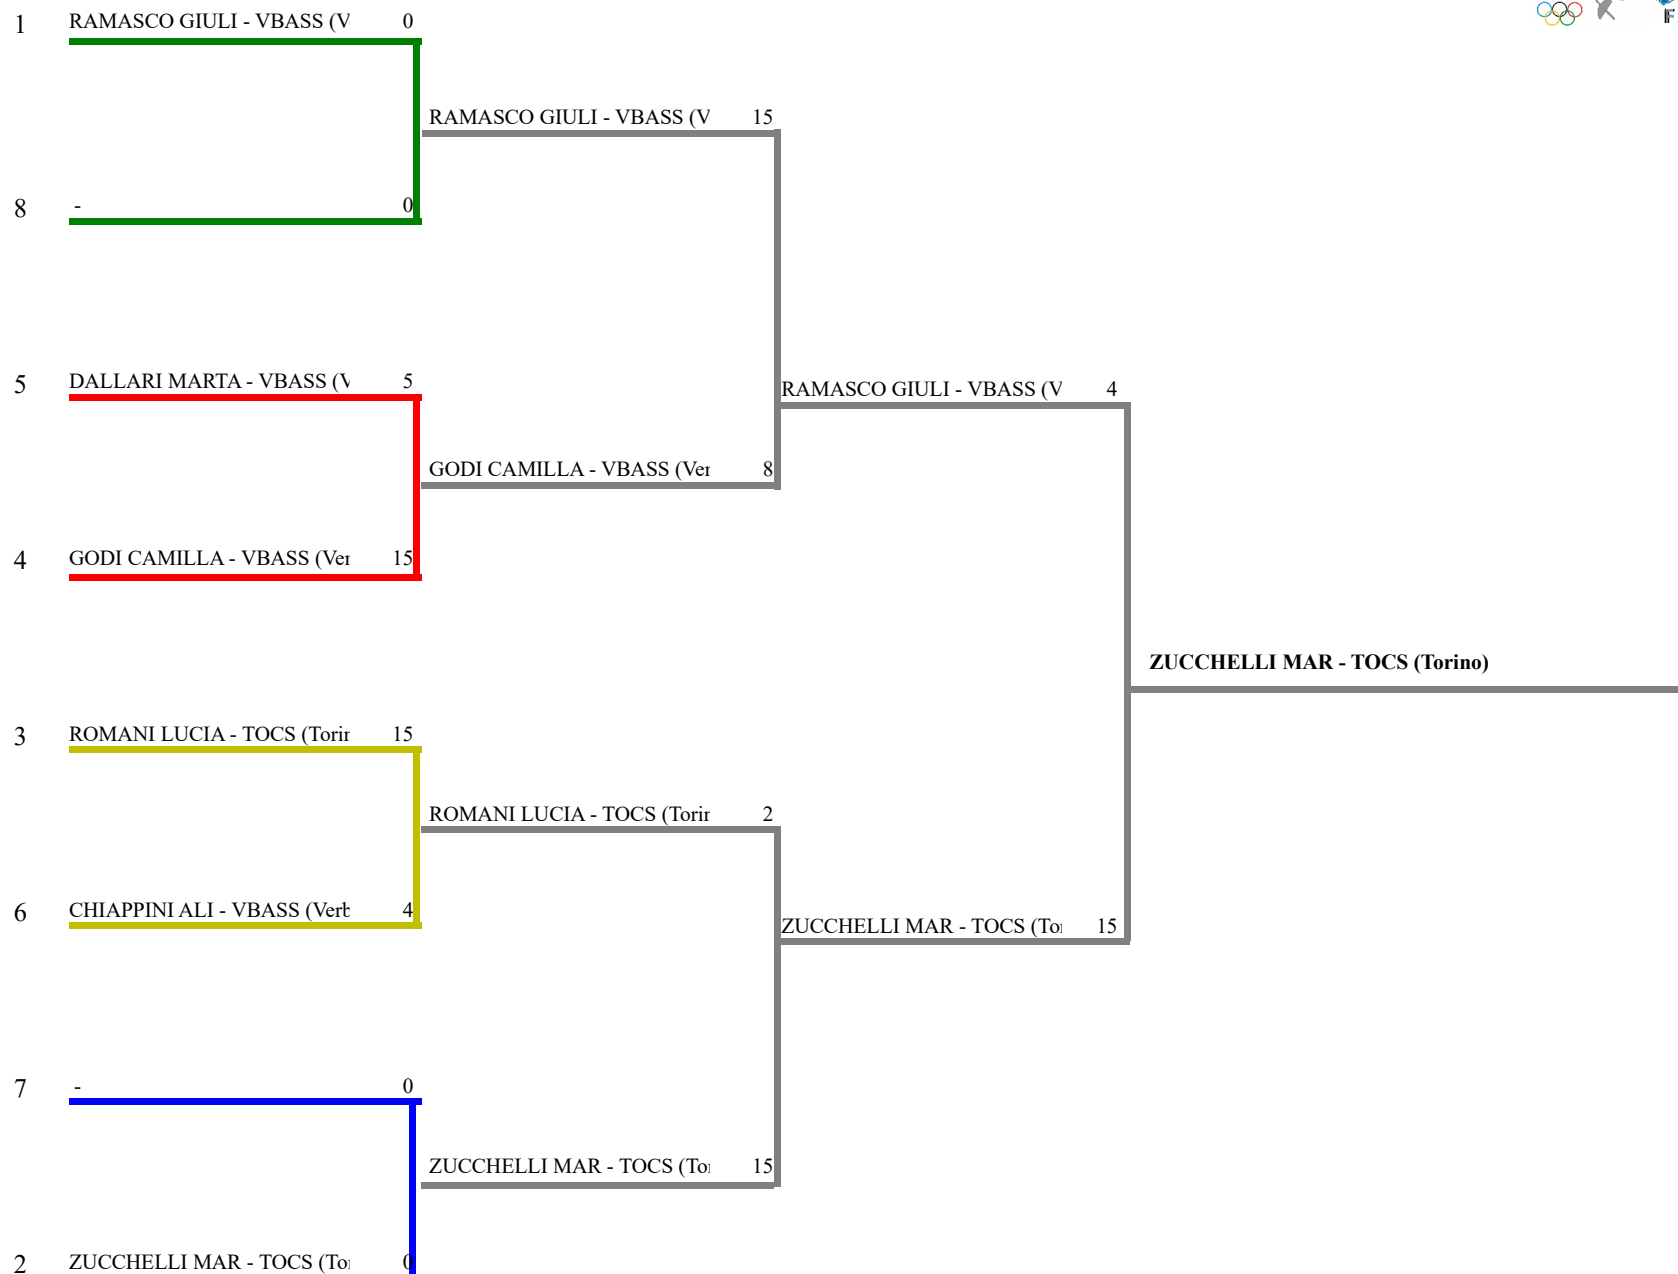

FEDERAZIONE ITALIANA SCHERMA
FEDERATION INTERNATIONALE D'ESCRIM

Classifica definitiva Sciabola femminile

1

CAMPIONATO REGIONALE CADETTI-GIOVA

Asti (AT) - CAMPIONATO REGIONALI

Stampa: 08/01/2018 9:54

<u>Classifica</u>	<u>NumFis</u>	<u>Cognome</u>	<u>Nome</u>	<u>Del</u>	<u>Denominazione</u>
1	647197	ZUCHELLI	MARTA	12/07/02	CLUB SCHERMA TORINO
2	663168	RAMASCO	GIULIA	26/06/02	SCHERMA VERBANIA
3	651784	ROMANI	LUCIA	03/11/02	CLUB SCHERMA TORINO
	668242	GODI	CAMILLA	13/11/98	SCHERMA VERBANIA
5	687732	DALLARI	MARTA	18/02/02	SCHERMA VERBANIA
6	687737	CHIAPPINI	ALICE MARIA	26/08/02	SCHERMA VERBANIA

Sciabola femminile
 TABELLONE DEI QUARTI DI FINALE

FEDERAZIONE ITALIANA SCHERMA
FEDERATION INTERNATIONALE D'ESCRIM

Classifica provvisoria ai gironi

Sciabola femminile

CAMPIONATO REGIONALE CADETTI-GI

Asti (AT) - CAMPIONATO REGIONA